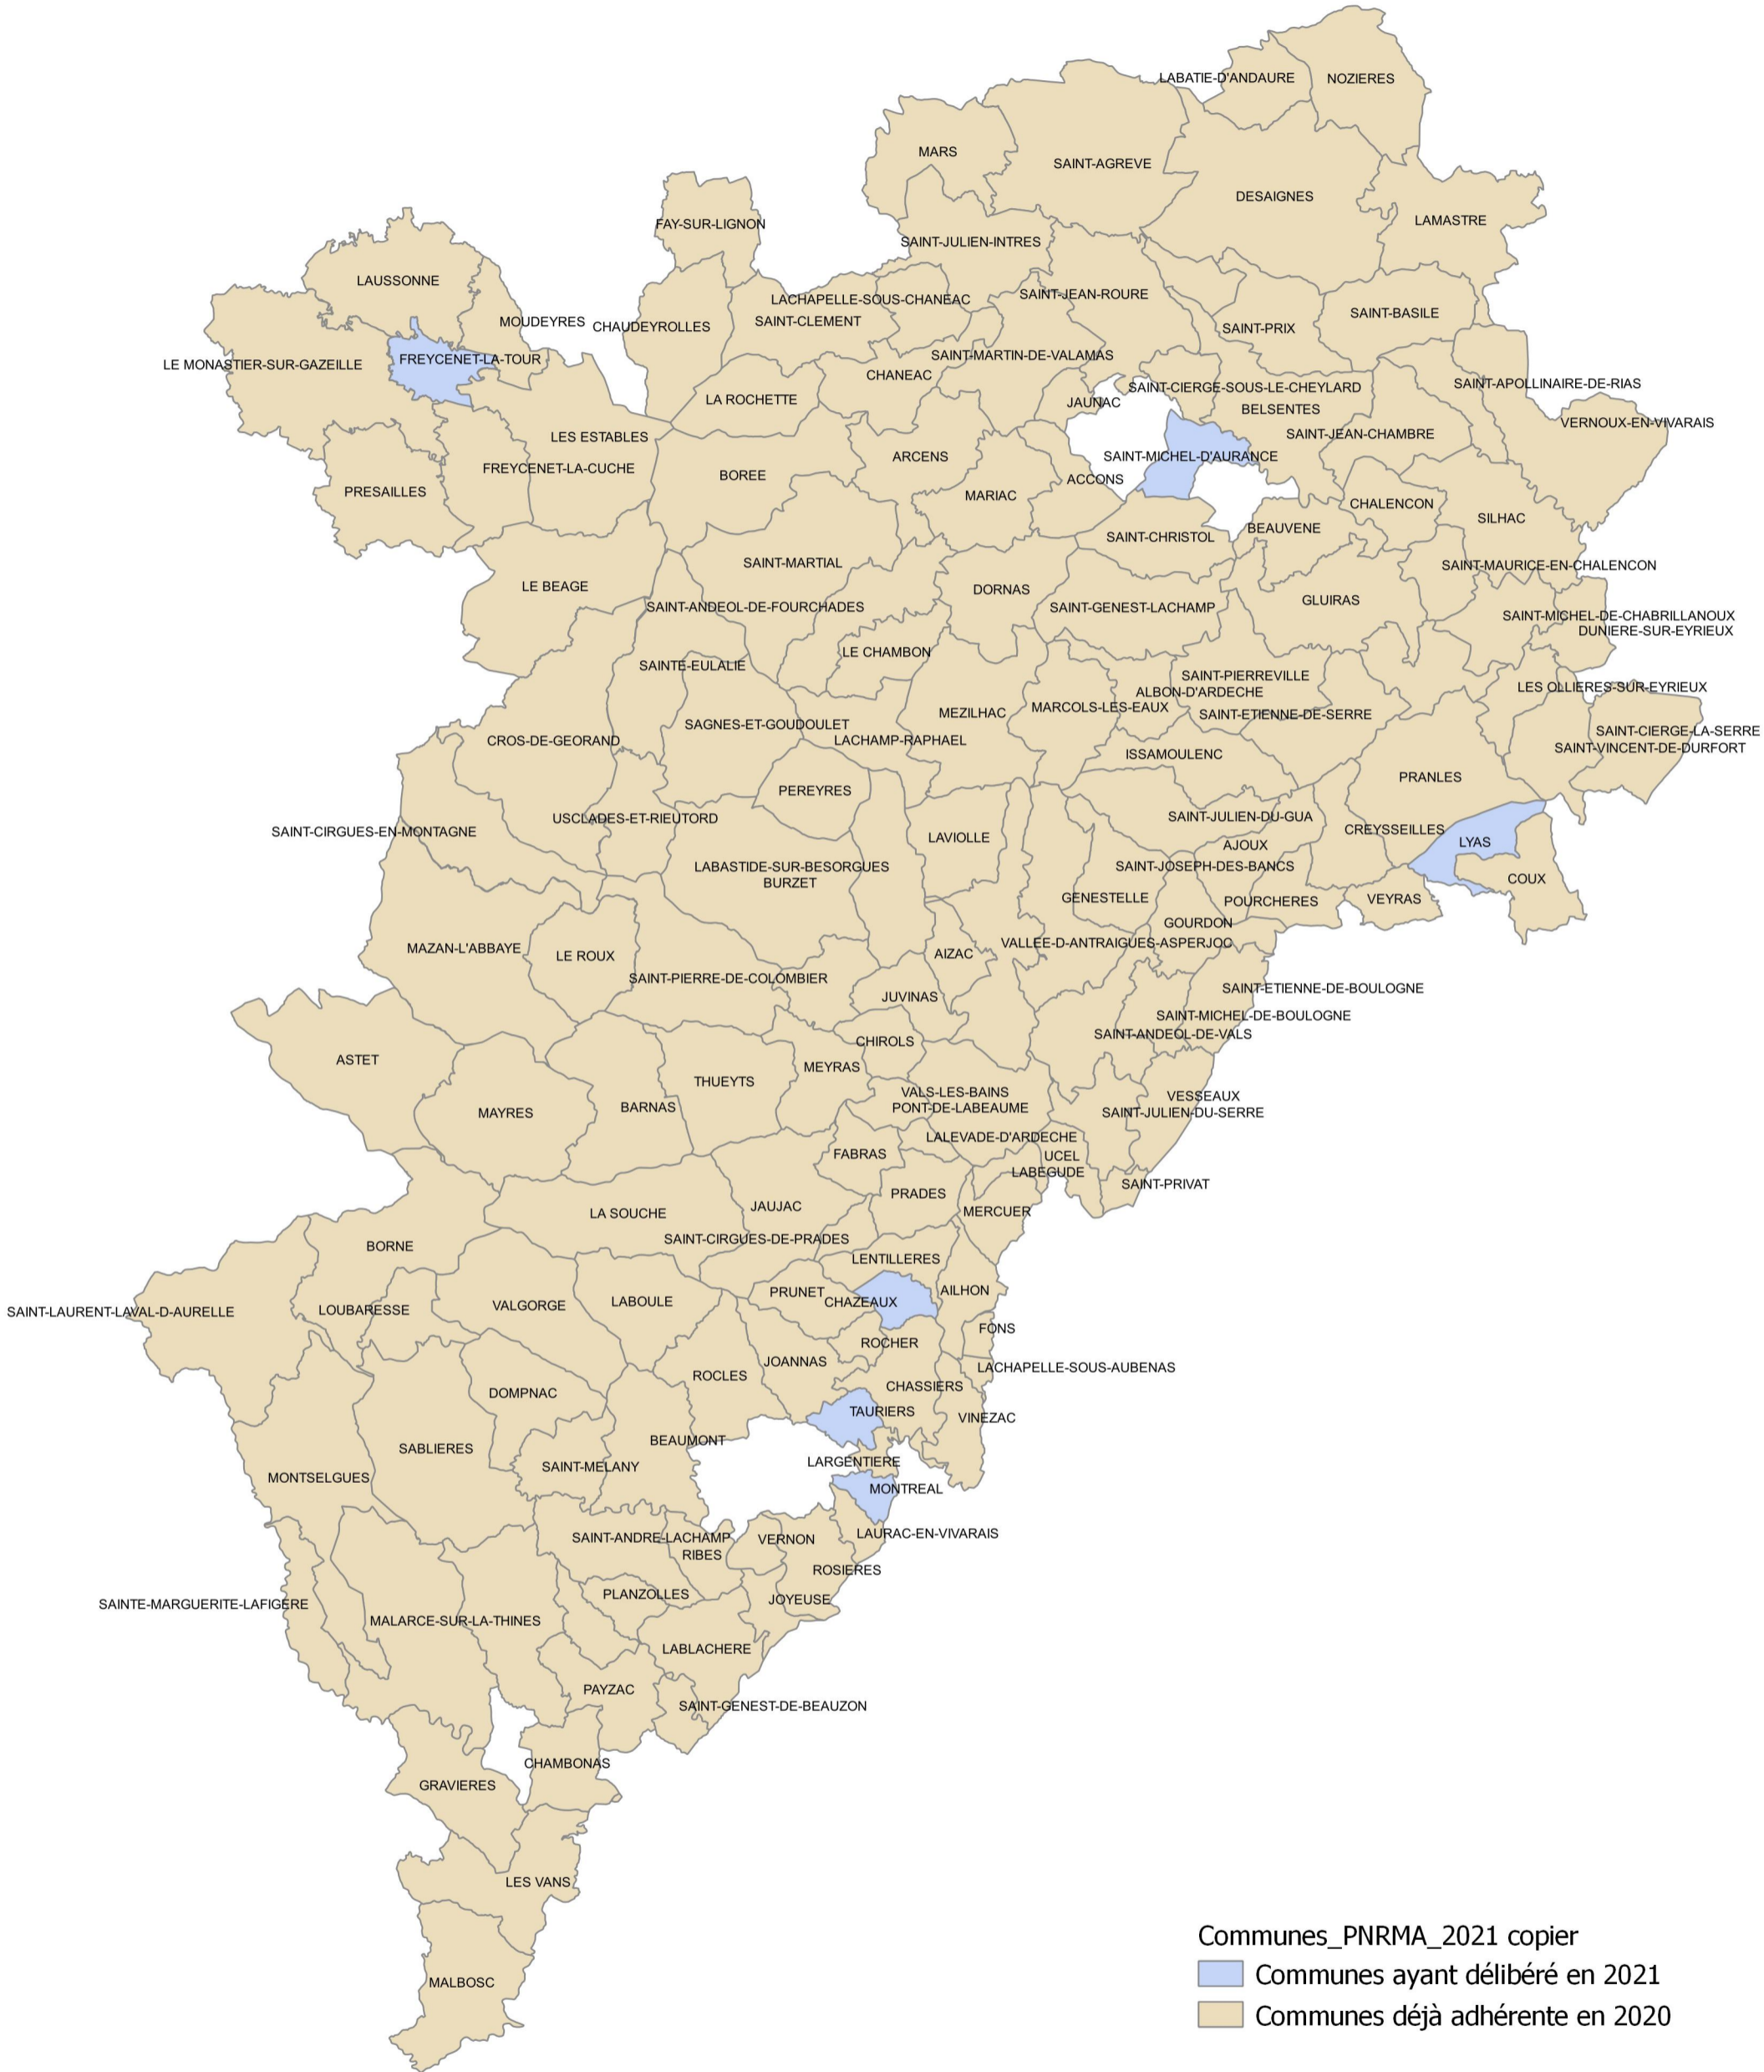

NOUVELLES COMMUNES ADHERENTES AU PNRMA REPARTITION DE LA POPULATION

Cartographie : PNR des Monts d'Ardèche
Date : 30/03/2021
Source données pop : INSEE 2017
Source cartographique : BD Carto IGN Paris 2015