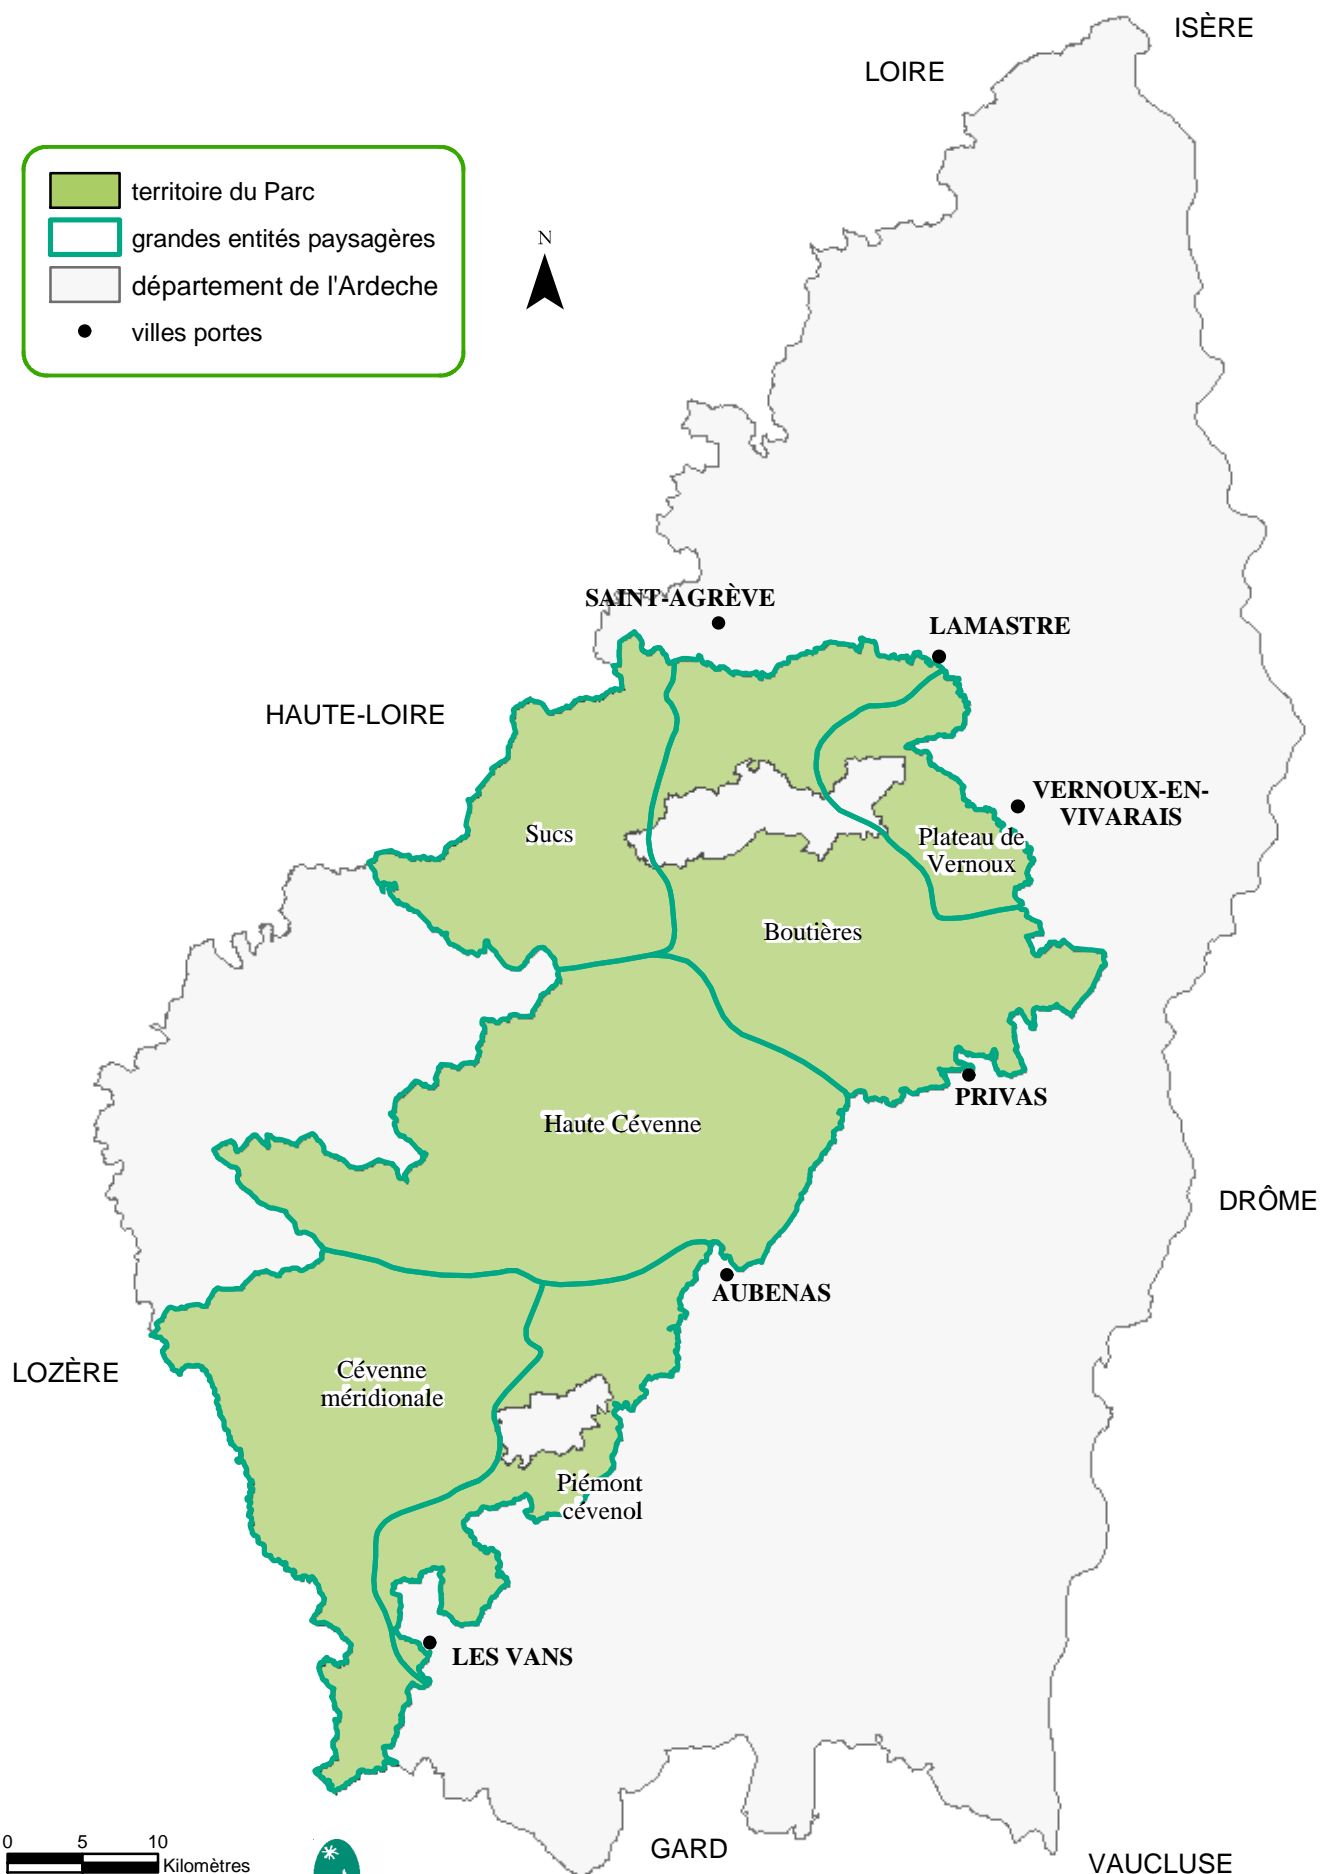

Parc naturel régional des Monts d'Ardèche

-  territoire du Parc
-  grandes entités paysagères
-  département de l'Ardèche
-  villes portes

0 5 10
Kilomètres

Sources : IGN@BDCARTO®
Réalisation : P. Gilles, PNR des Monts d'Ardèche,
04/04/2005