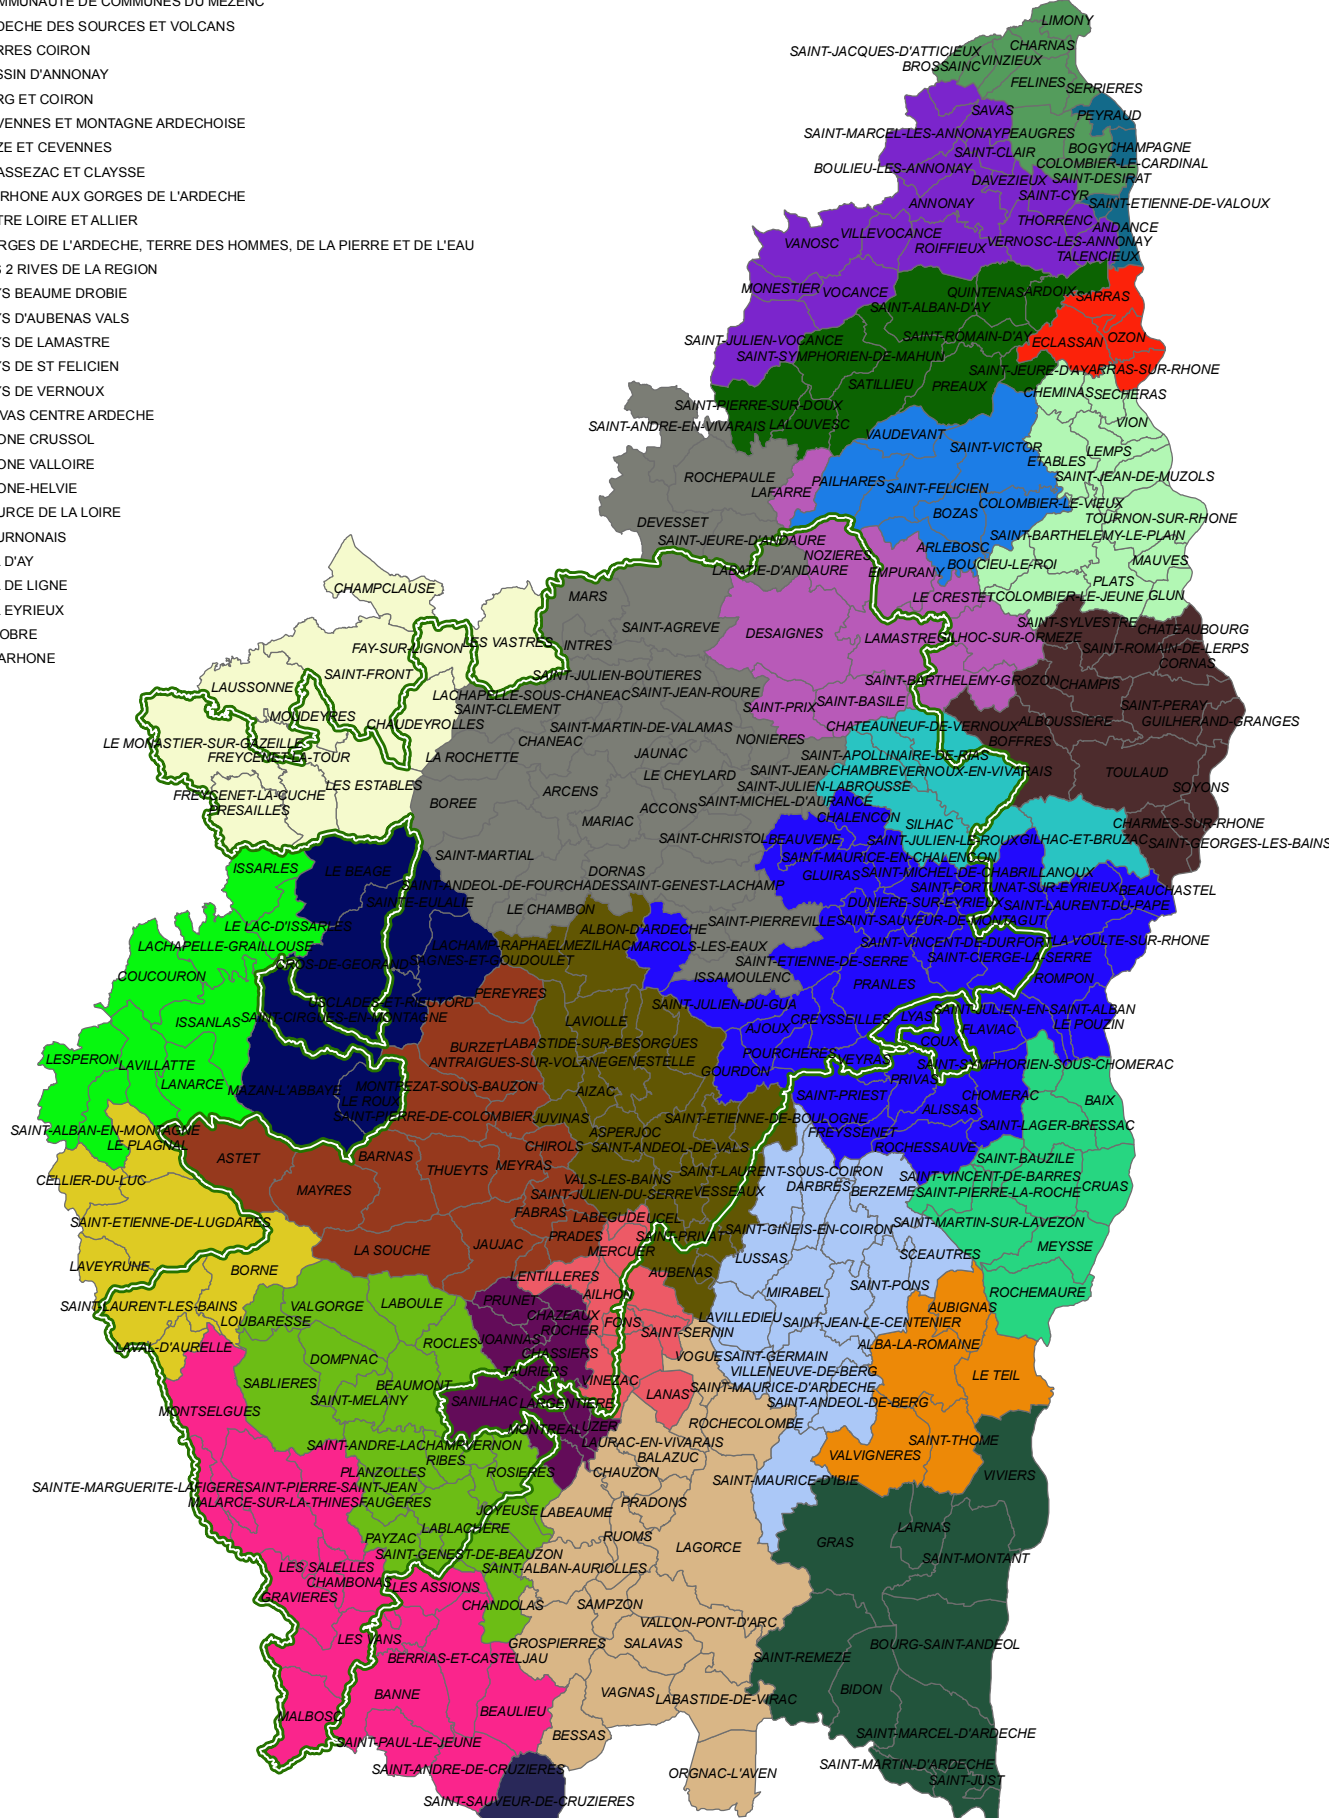

Périmètre du Parc et des Communautés de communes

Légende

- Périmètre Parc 2013-2025
- COMMUNAUTE DE COMMUNES DU MEZENC
- ARDECHE DES SOURCES ET VOLCANS
- BARRES COIRON
- BASSIN D'ANNONAY
- BERG ET COIRON
- CEVENNES ET MONTAGNE ARDECHOISE
- CEZE ET CEVENNES
- CHASSEZAC ET CLAYSSE
- DU RHONE AUX GORGES DE L'ARDECHE
- ENTRE LOIRE ET ALLIER
- GORGES DE L'ARDECHE, TERRE DES HOMMES, DE LA PIERRE ET DE L'EAU
- LES 2 RIVES DE LA REGION
- PAYS BEAUME DROBIE
- PAYS D'AUBENAS VALS
- PAYS DE LAMASTRE
- PAYS DE ST FELICIEN
- PAYS DE VERNOUX
- PRIVAS CENTRE ARDECHE
- RHONE CRUSSOL
- RHONE VALLOIRE
- RHONE-HELVIE
- SOURCE DE LA LOIRE
- TOURNOAIS
- VAL D'AY
- VAL DE LIGNE
- VAL EYRIEUX
- VINOBRE
- VIVARHONE

0 2,5 5 10

Kilomètres